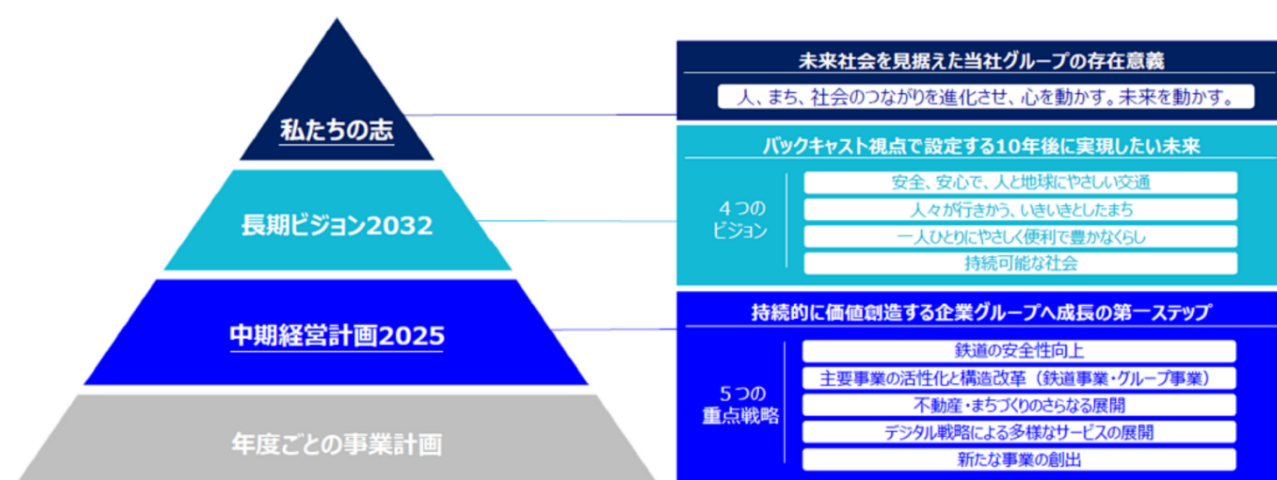

News Release

JR西日本イノベーションズ

2023年12月1日
株式会社JR西日本イノベーションズ

「JR 西日本グループイノベーション&チャレンジデイ 2023」にて、JR 西日本グループとスタートアップ企業をつなぐ課題先行型ピッチイベント（リバースピーチ）を開催します。

西日本旅客鉄道株式会社（本社：大阪市、代表取締役社長：長谷川 一明）主催の「JR 西日本グループ イノベーション&チャレンジ デイ 2023」において、株式会社 JR 西日本イノベーションズ（本社：大阪市、代表取締役社長：川本 亮）が、課題先行型マッチングイベントを開催します。

「JR 西日本グループ イノベーション&チャレンジ デイ 2023」WEBサイト
(<https://www.jrw-inv.co.jp/business/icd/>)

JR 西日本グループが抱える課題を提示し、スタートアップ企業から解決策を募り、協業を推進するマッチングイベントです。

初開催となる今回は、鉄道の運行やメンテナンス、物流に関する課題に対する解決策を募集いたします。

「JR 西日本グループ中期経営計画 2025」「長期ビジョン 2032」の実現に向け、本イベントの開催などを通じ、スタートアップ企業との協業を加速してまいります。