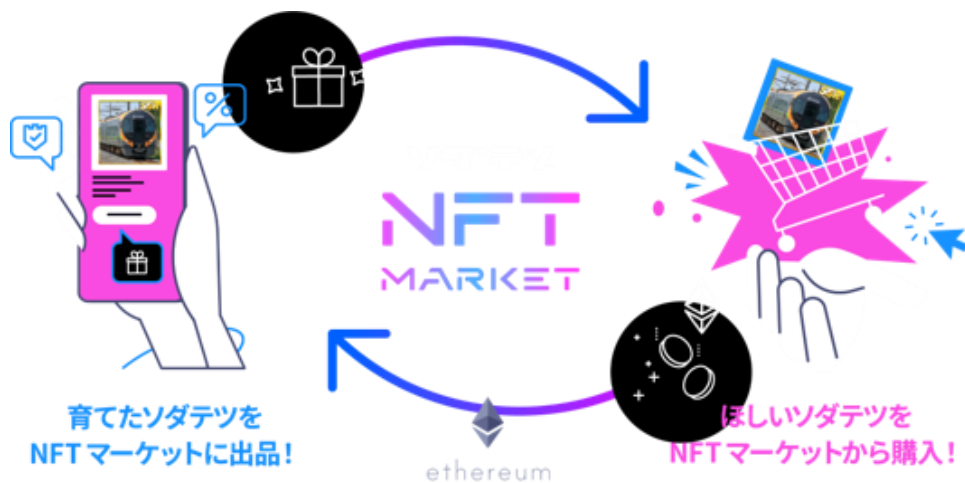

JR 西日本グループが企画し、株式会社ジェイコンテンツが開発・運営する新感覚鉄道育成ゲームアプリ『ソダテツ(SODATETSU)』は、10月11日(金)にゲーム内で登場するミニチュアの鉄道車両「ソダテツ」を NFT (非代替性トークン: Non-Fungible-Token) としてプレイヤー同士で取引できる「ソダテツ NFT マーケット」をオープンします。

NFT マーケットのオープンを記念して、『ソダテツウォレット』を開設いただいた方を対象に 100 万円分のイーサリアム (ETH) 山分けキャンペーンを実施するほか、数量限定の『寝台特急 NFT』の販売や『オリジナルソダテツ NFT』の無料配布 (フリーミント) を行います。

さらに、ゲーム内では同日から JR 九州の車両が登場するイベントが開催されるほか、新作のミニゲーム「ソダテツパズル」が遊べるようになります。

新たな楽しみが増える『ソダテツ(SODATETSU)』に今後もお注目ください。

**鉄道育成ゲームアプリ『ソダテツ(SODATETSU)』のダウンロードはこちらから！**

<https://sodatetsu.onelink.me/2mBv/Ver3>

**■プレイヤー同士でソダテツを取引できる「ソダテツ NFT マーケット」がオープン**

「ソダテツ NFT マーケット」は、プレイヤーが所有するミニチュアの鉄道車両「ソダテツ」を NFT として出品・購入できるイーサリアム (ETH) チェーンを活用した専用マーケットです。

■「ソダテツ NFT マーケット」専用サイト：<https://www.sodatetsu.jp/nft/top>

## 特徴

- ・ソダテツを NFT として出品・購入することができます。イベント限定のソダテツなど、入手困難なソダテツも取引することが可能です。
  - ・マーケットに出品されているソダテツ NFT は暗号通貨イーサリアム（ETH）で購入することができます。購入したソダテツ NFT はアプリ内で使用可能になります。
  - ・ソダテツ NFT マーケットでの取引は、ウォレットアプリ『METAMASK』もしくはソダテツ独自のウォレットアプリ『ソダテツウォレット』を通じて行われます。
- ※ソダテツを NFT として出品するためには条件があります。詳しくは、専用サイトをご確認ください。
- ※NFT マーケットへの出品・購入には手数料（ガス代）が必要です。